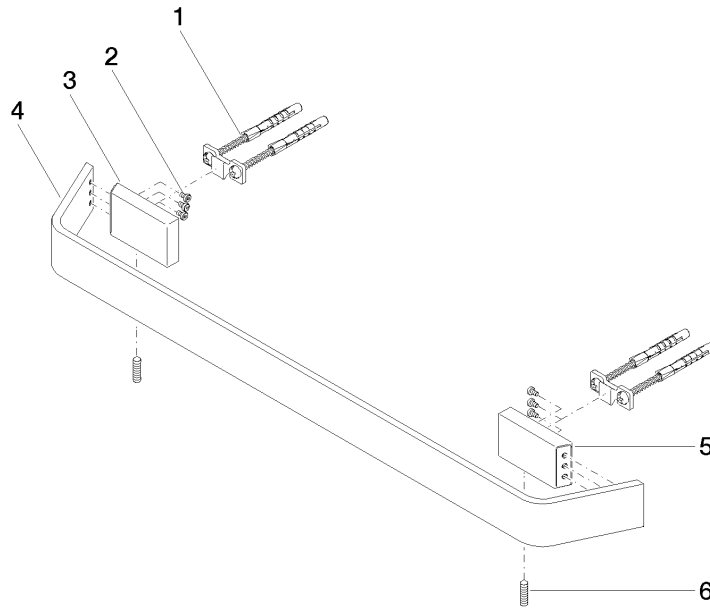

83 045 705

- Stichmaß 449 mm
- Breite 523 mm
- Höhe 35 mm
- Ausladung 70 mm

	Chrom	83 045 705-00
	Platin gebürstet	83 045 705-06
	Dark Chrome	83 045 705-19
	Champagne gebürstet (22kt Gold)	83 045 705-46
	Champagne (22kt Gold)	83 045 705-47
	Dark Platinum gebürstet	83 045 705-99

83 045 705

mm [inches]

83 045 705

Ersatzteile für die
anderen
Oberflächenvarianten
finden Sie hier: Platin
gebürstet

Ersatzteilstückliste

Nr.	Artikelnummer	Benennung	Verbaumenge	Lieferzeit
1	05 17 20 758 00 90	Befestigungssatz	2	2
2	09 30 30 191 90	Schraube	6	2
3	08 17 70 500-00	Halter	1	10
4	08 17 70 551-00	Stange	1	10
5	08 17 70 501-00	Halter	1	10
6	04 31 11 113 00 90	Stift	2	2